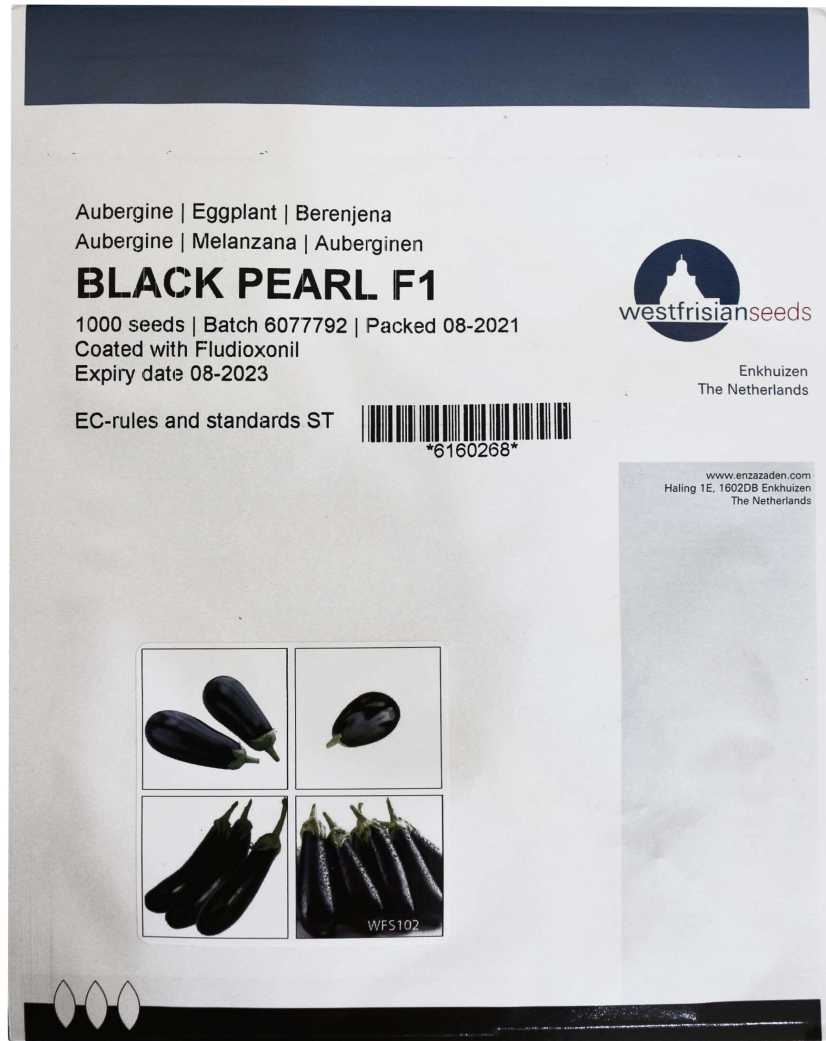

## بادنجان بلاك بيرل

بادنجان محمي ومكشوف غزير الانتاج

المواصفات	الوصف
موعد الزراعة	مكشوف (من اغسطس الي مارس) - محمي (طوال العام)
النمو الخضري	النبات قوي النمو ومتقارب السلاميات - العقد جيد في مختلف الأجواء والإنتاجية عالية وجيد التغطية
مواصفات الثمار	تتميز الثمار بالتماثل بالإضافة الي عدم وجود أشواك علي الاوراق والسيقان والكأس مما يسهل جمع الثمار بواسطة العمال كما تتميز بتحملها للنقل والتخزين .
شكل الثمار ولونها	الثمار بيضاوية مطاوله لونها أسود لامع اللب ابيض قليل البذور ممتازة تسويقيا
التعبئة	1000 بذرة